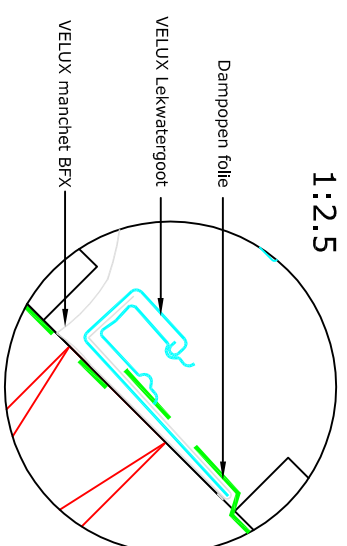

Richtlijn voor het plaatsen van een VELUX dakvenster waarbij de golfplaat NIET onderbroken hoeft te worden.

Richtlijn voor het plaatsen van een VELUX dakvenster waarbij de golfplaat NIET onderbroken hoeft te worden.

VELUX Producten:

- GGL 15°-90°
- EDW 15°-90°
- BFX
- BDX 2000
- LS-BBX

Dakbedekking:

- Golfplaten

Let op:
De afgebeelde dakconstructie is slechts als richtlijn te beschouwen. Daarnaast dient de bestaande bouwregelgeving in acht worden genomen bij installatie van het VELUX dakraam.

© VELUX GROUP
® VELUX, VELUX logo are registered trademarks

VELUX A/S

VELUX Dakraam GGL gemonteerd in (golf)platen	Date 23.11.12	File name EDW+GGL-	Drawing no. N22
VELUX Isolatieframe BDx 2000 (incl. manchet BFX)	All measurement in mm	102-1112	
VELUX Gootstuk EDW			
VELUX Afdimmering LS- met dampremmende folie BBX	SCO		