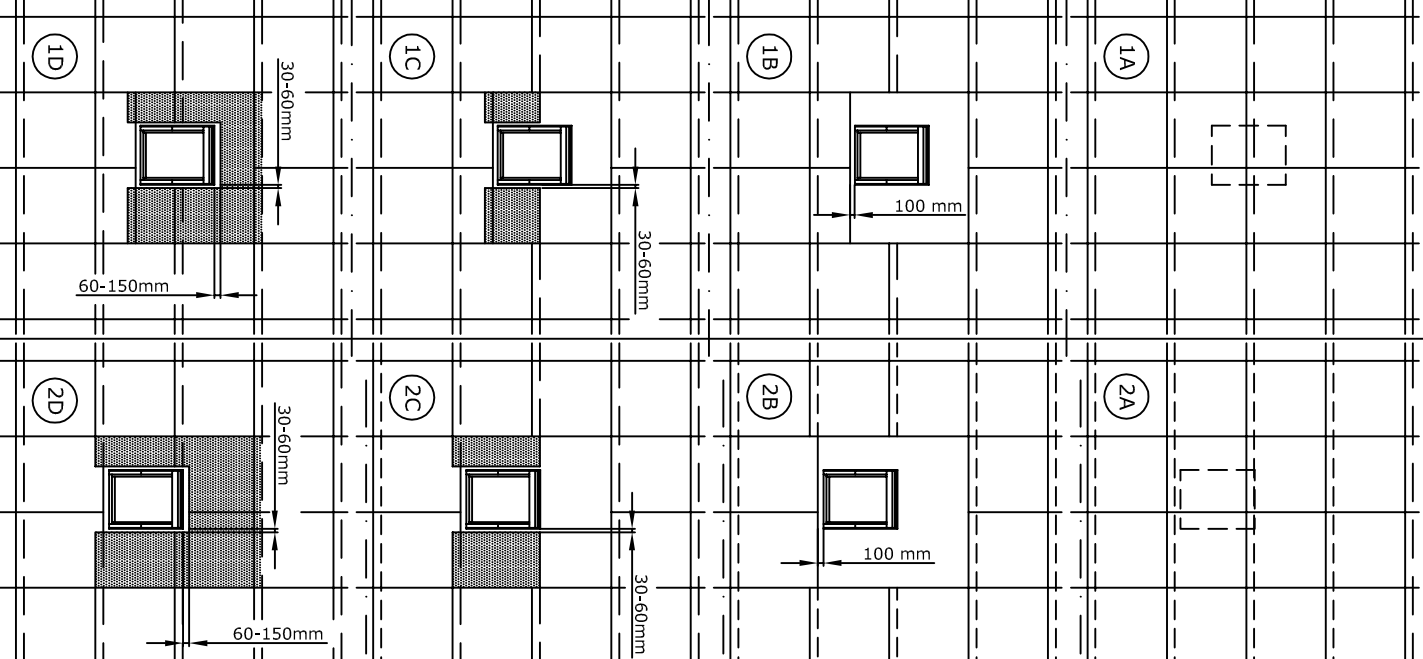

Richtlijn voor het plaatsen van een VELUX dakvenster waarbij de golfplaat NIET onderbroken hoeft te worden.

Richtlijn voor het plaatsen van een VELUX dakvenster waarbij de golfplaat NIET onderbroken hoeft te worden.

VELUX Producten:

- GGL 15°-90°
- EDW 15°-90°
- BFX
- BDX 2000
- LS-BBX

Dakbedekking:

- Golfplaten

Let op:
De afgebeelde dakconstructie is slechts als richtlijn te beschouwen. Daarnaast dient de bestaande bouwregelgeving in acht worden genomen bij installatie van het VELUX dakraam.

© VELUX GROUP
® VELUX, VELUX logo are registered trademarks

VELUX A/S

VELUX Dakraam GGL gemonteerd in (golf)platen	Date 23.11.12	File name EDW+GGL-	Drawing no. N22
VELUX Isolatieframe BDx 2000 (incl. manchet BFX)	All measurement in mm	102-1112	
VELUX Gootstuk EDW			
VELUX Afdimmering LS- met dampremmende folie BBX	SCO		