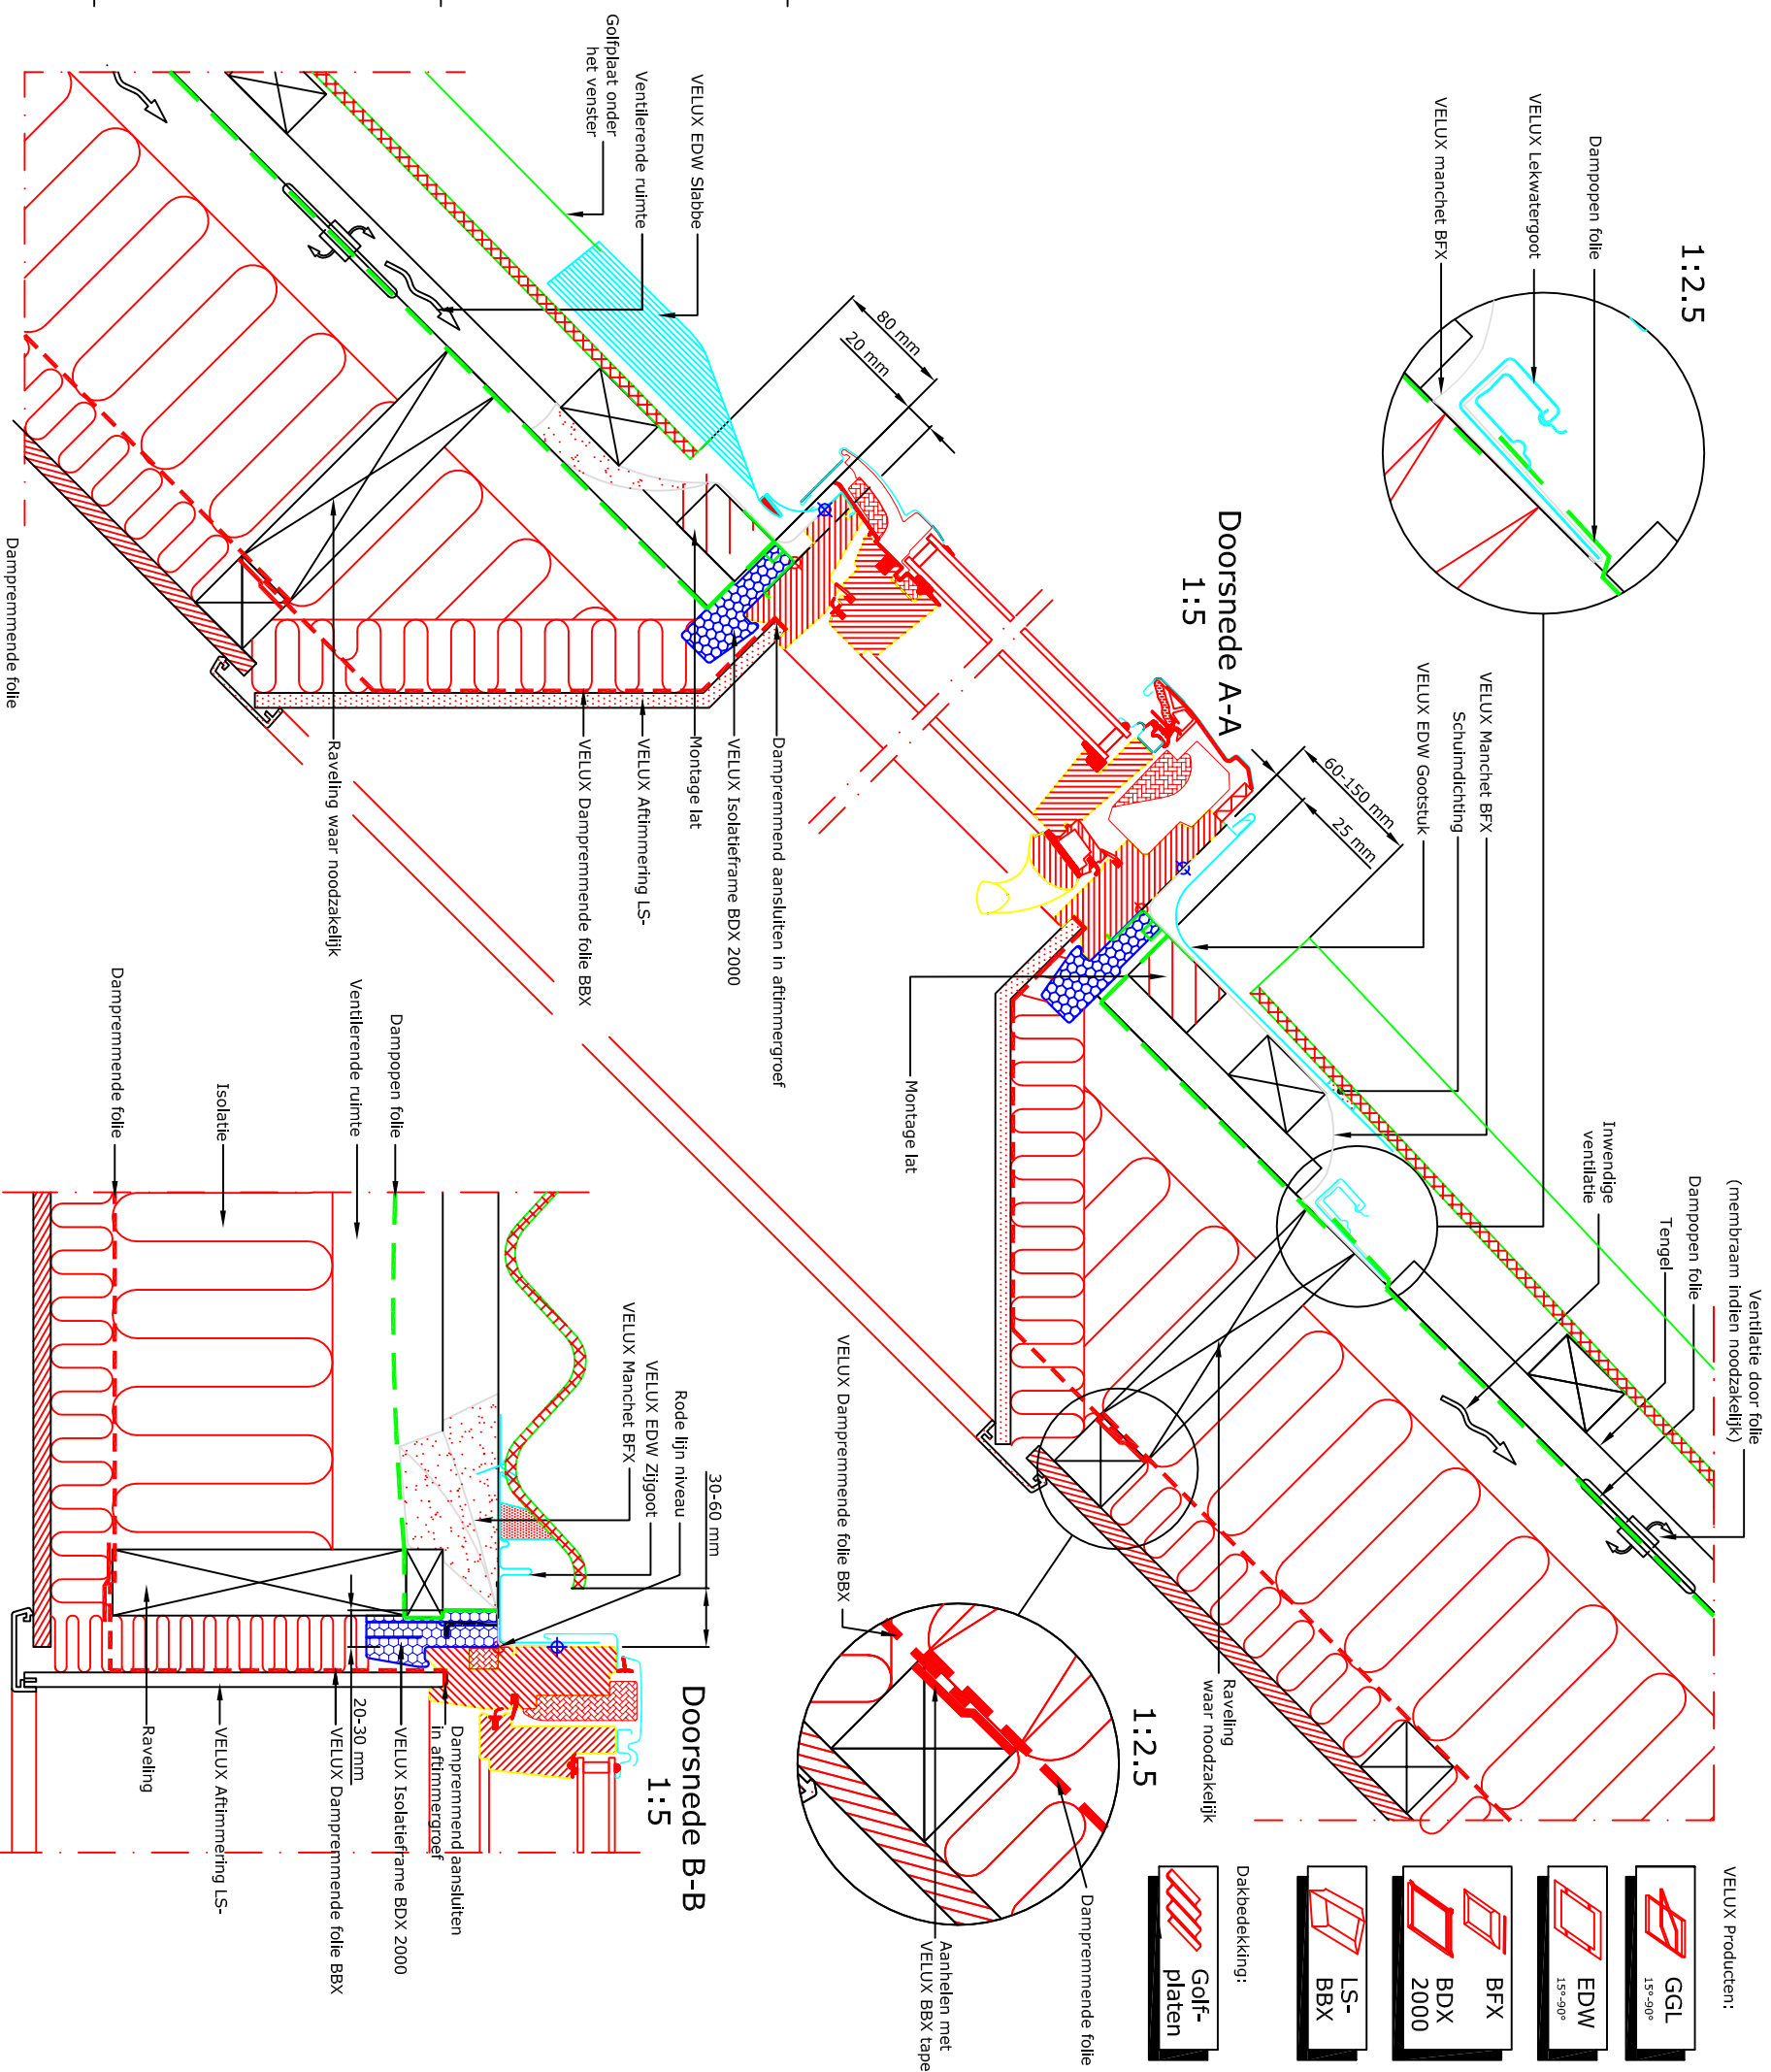

Richtlijn voor het plaatsen van een VELUX dakvenster waarbij de golfplaat NIET onderbroken hoeft te worden.

Richtlijn voor het plaatsen van een VELUX dakvenster waarbij de golfplaat NIET onderbroken hoeft te worden.

VELUX Producten:

- GGL 15°-90°
- EDW 15°-90°
- BFX
- BDX 2000
- LS-BBX

Dakbedekking:

- Golfplaten

Let op:
De afgebeelde dakconstructie is slechts als richtlijn te beschouwen. Daarnaast dient de bestaande bouwregelgeving in acht worden genomen bij installatie van het VELUX dakraam.

© VELUX GROUP
® VELUX, VELUX logo are registered trademarks

VELUX A/S

VELUX Dakraam GGL gemonteerd in (golf)platen	Date 23.11.12	File name EDW+GGL-	Drawing no. N22
VELUX Isolatieframe BDx 2000 (incl. manchet BFX)	All measurement in mm	102-1112	
VELUX Gootstuk EDW			
VELUX Afdimmering LS- met dampremmende folie BBX	SCO		