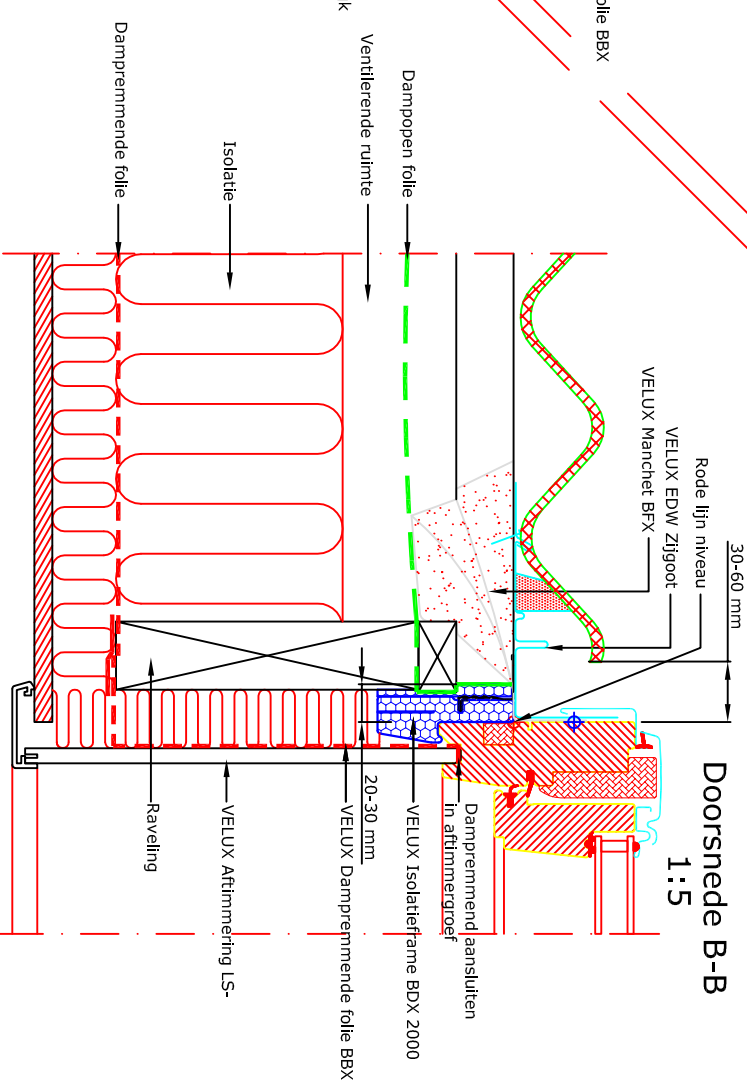

Richtlijn voor het plaatsen van een VELUX dakvenster waarbij de golfplaat NIET onderbroken hoeft te worden.

Richtlijn voor het plaatsen van een VELUX dakvenster waarbij de golfplaat NIET onderbroken hoeft te worden.

VELUX Producten:

- GGL 15°-90°
- EDW 15°-90°
- BFX
- BDX 2000
- LS-BBX

Dakbedekking:

- Golfplaten

Let op:
De afgebeelde dakconstructie is slechts als richtlijn te beschouwen. Daarnaast dient de bestaande bouwregelgeving in acht worden genomen bij installatie van het VELUX dakraam.

© VELUX GROUP
® VELUX, VELUX logo are registered trademarks

VELUX A/S

VELUX Dakraam GGL gemonteerd in (golf)platen	Date 23.11.12	File name EDW+GGL-	Drawing no. N22
VELUX Isolatieframe BDx 2000 (incl. manchet BFX)	All measurement in mm	102-1112	
VELUX Gootstuk EDW			
VELUX Afdimmering LS- met dampremmende folie BBX	SCO		